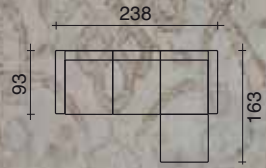

Divano 3 posti maxi  
Maxi 3 seater sofa  
L. 238 x P. 93 H. 90 cm

Divano 3 posti Maxi +  
Pouf  
L. 238/163 P.93 H.90 cm

Maxi 3 seater sofa + Pouf

SOLOMIO