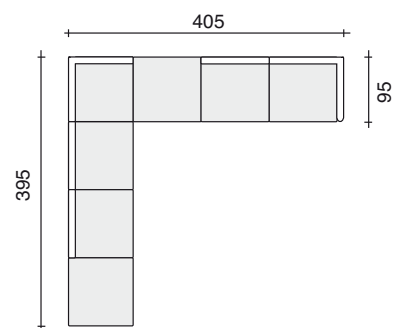

IO E TE

Ampia composizione ad angolo composta da ; Pouf + 2 elementi cent.+ angolare + Pouf + elemento cent. + laterale dx + tavolini Happy e Zippo rotondi.

A large corner composition comprising: Pouf + 2 central element + corner element +Pouf +RH element + tables "Happy" and "Zippo"

Composizione
Composition
L. 395/405 x P. 95 cm H.86 cm