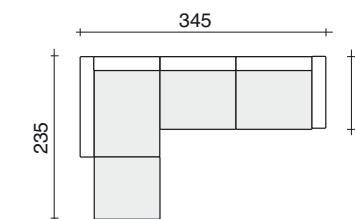

Elemento dx + elemento centrale  
+ angolare dx + Pouf + tavolino  
Ponte  
RH element + central seat + RH  
corner element + Pouf + table “  
Ponte”

L. 345/235 x P. 105 H. 85 cm