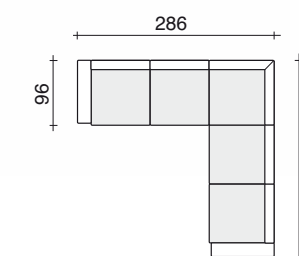

SOFT

Il divano Soft è il protagonista elegante e funzionale in ogni arredamento diverso e dinamico.

The Soft sofa is an elegant and functional protagonist in any different and dynamic furnishing context.

Divano 3 posti sx+ angolo +
divano 3 posti dx
3 seater sofa + corner element +
3 seater sofa
L. 286/286 x P. 96 H. 88 cm