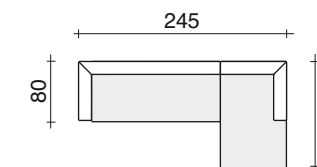

Divano 2 posti maxi sx +
penisola dx
Maxi 2 seater LH sofa +RH
long seat
L. 245/140 x P. 80 H. 80 cm

ZERO 80

Composizione semplice
e raffinata che arreda
l'ambiente con la sua
originalità

A simple refined
composition that
furnishes the context with
its originality.