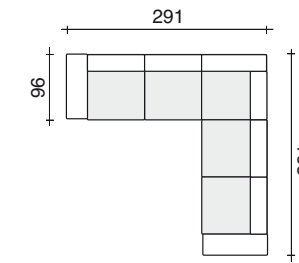

## TIME

Divano 3 posti sx +  
elemento angolo + divano  
3 posti dx + tavolino  
Rotondo.  
L. 291/291 P. 96 H.87 cm

3 seater sofa + corner  
element + 3 seater sofa +  
tables "Rotondo"