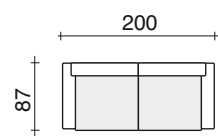

RICORDI SHABBY

*Le linee studiate nei
dettagli contribuiscono a
creare ambienti unici ed
originali.*

*Highly detailed lines help
to create unique and
original contexts.*

Divano 3 posti
3 seater sofa
L. 200 x P. 87 H89 cm