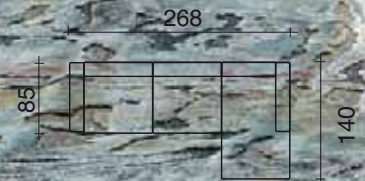

Divano 3 posti  
3 seater sofa  
L. 202 x P. 85 H. 85 cm

Divano 3 posti sx + penisola dx      3 seater LH sofa + RH long seat  
L. 268/140 x P. 85 H. 85 cm

CASUAL