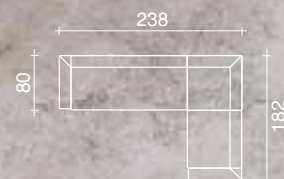

Divano 2 posti maxi sx +
angolo + laterale dx
L. 238/182 x P. 93 H. 90 cm

Maxi 2 seater LH sofa
+ corner element + RH
element seat

ZERO 80

Zero 80 interpreta il living con l'originalità della forma e la scelta del rivestimento, completato con la rivisitazione della linea del piedino.

Zero 80 gives an original shape to the living area with a choice of upholstery, complemented by a restyled line for the feet.