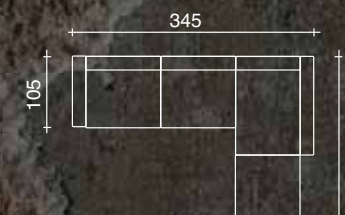

HAPPY ISLAND

“isola felice” .Questa collezione di elementi imbottiti ingloba ed esprime tutte le caratteristiche per realizzarla: due modi di vestire, uno Romantico ed un altro più Rigoroso, varie tipologie costruttive per i braccioli e gli schienali, una completa e personalizzata potenzialità compositiva.

“Happy Island” . This set of padded elements express all the characteristics to realize it: two ways of dressing, one Romantic the other more Meticulous, many building typologies for the arms and the backs, but complete, personalized and compositive potentiality.

Elemento sx + elemento centrale + angolare sx + Pouf
LH element + central seat + LH corner element + Pouf
L. 345/235 x P. 105 H 85 cm