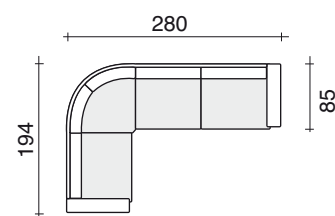

POOL

Bracciolo dall'originale design per avere maggior comfort, completato da dettagli originali e sobri.

Armrests with an original design for extra comfort, complemented with simple unique details.

Elemento sx + angolo rotondo + divano 3 posti dx
LH element + rounded corner element + 3 seater RH sofa
L. 194/280 x P. 85 H. 89 cm