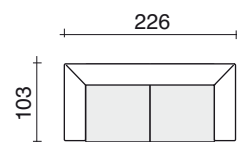

RUBIN

Divano classico ma nello stesso tempo attuale e intramontabile nelle linee e nei dettagli.

A classic sofa that is also up-to-date with its timeless lines and details.

Divano 3 posti
3 seater sofa
L. 226 x P. 103 H. 73 cm