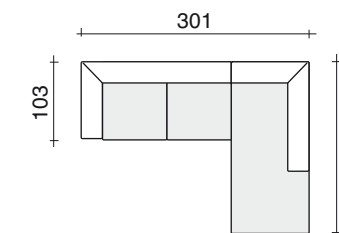

## RUBIN

Divano classico ma nello stesso tempo attuale e intramontabile nelle linee e nei dettagli.

*A classic sofa that is also up-to-date with its timeless lines and details.*

Divano 3 posti  
3 seater sofa  
L. 226 x P. 103 H. 73 cm