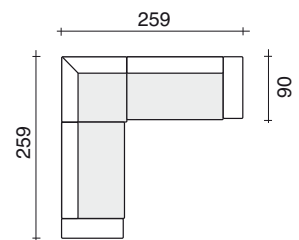

MASTER

Colori attuali e moderni
per dare maggiore risalto
ad un modello
decisamente classico
nelle linee e nel design..

Modern up-to-date
colours add character to
a sofa with very classic
lines and design.

Divano 2 posti maxi sx
+ angolo + divano 2 posti
maxi dx
Maxi 2 seater LH sofa +
corner element + Maxi 2
seater RH sofa
L. 238 x P. 93 cm