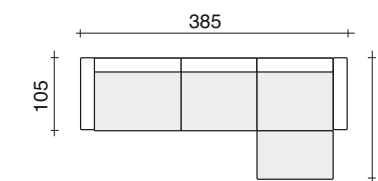

Angolare sx + elemento centrale
+ laterale dx + Pouf
LH corner element + central seat
+ RH element + Pouf
L. 385/175 x P. 105 H. 85 cm