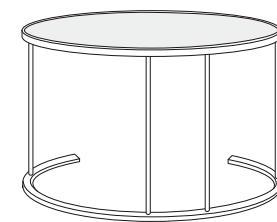

# HAPPY

Colori Struttura  
Color structure

Bianco

Moka

Laccati opachi

Colori piano  
Color desk top

Laccati opachi

ø 50 / H. 30 cm  
ø 50 / H. 50 cm