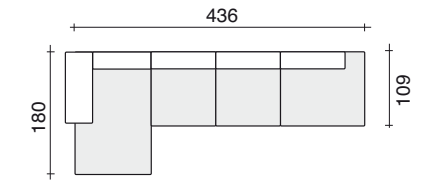

Terminale sx + Pouf +  
elemento centrale + elemento  
dx + tavolino Gamba Inclinata  
LH terminal element + Pouf  
+ central seat + RH element  
+ tamle "Gamba Inclinata"  
L. 462 x P. 109 H. 90 cm

Penisola sx + 2 elementi centrali  
+ terminale dx  
LH long seat + 2 central seater +  
RH terminal seat  
 L. 438/180 x P. 109 H. 90 cm