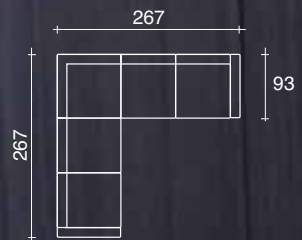

Divano 2 posti maxi sx e dx  
L. 238 x P. 93 H. 90 cm

Maxi 2 seater LH/RH sofa

SOLOMIO

Divano 2 posti maxi dx +  
angolo + 2 posti maxi sx  
L. 238 x P. 93 H. 90 cm

Maxi 2 seater RH sofa +  
corner element + maxi 2  
seater LH sofa