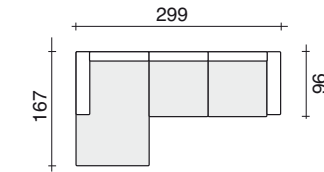

Divano 3 posti sx+ angolo +  
divano 3 posti dx  
3 seater sofa + corner element +  
3 seater sofa  
L. 286/286 x P. 96 H. 88 cm

Penisola sx + divano 3 posti dx  
 LH long seat + 3 seater RH sofa  
 L. 299/167 x P. 98 H. 88 cm