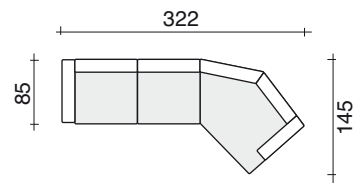

CASUAL

Massima componibilità per Casual determinata dall'ampia modularità degli elementi disponibili.

Maximum modularity for Casual thanks to a wide choice of available modular elements.

Divano 3 posti sx + terminale obliquo dx
3 seater LH sofa + Oblique RH end element
L. 322/145 x P. 85 H.85 cm