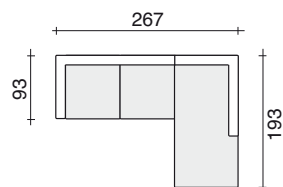

SOLOMIO

Elementi essenziali e puliti per una composizione comoda in ogni momento della giornata.

Elegant minimalist elements for a comfortable composition at any time of day.

Divano 2 posti maxi sx + penisola dx
Maxi 2 seater LH sofa +RH long seat
L. 267/193 x P. 93 H. 90 cm