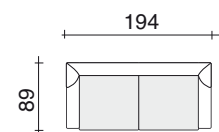

MIRÒ

Tessuto damascato tono su tono, per sottolineare l'eleganza delle linee, per un modello intramontabile.

A tone-on-tone damask fabric emphasises elegant lines, for a timeless sofa.

Divano 3 posti
3 seater sofa
L. 194 x P. 89 H. 73 cm