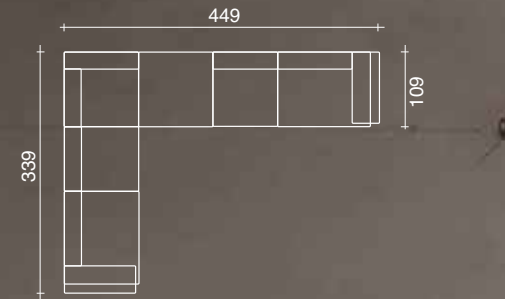

Elemento sx + elemento
centrale + angolo + Pouf
+ elemento centrale +
elemento dx + tavolini
Happy
L. 339/449 P.109 H.90 cm

LH element + central seat
+ corner element + Pouf +
central seat + RH terminal
seat + tables "Happy"