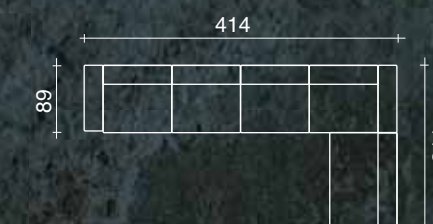

DUBAI

Modello affermato e rivisitato in alcuni essenziali particolari costruttivi.
L'elastica e flessibile componibilità permette di ottenere proposte di alto valore estetico e funzionale.

*Structurally reasserted and renewed model.
The elastic and flexible modularity means that highly-aesthetic and functional solutions can be created.*

Divano 3 posti sx + divano 3 posti dx + dormeuse
3 seater LH sofa + 3 seater RH sofa + dormeuse
L. 414/211 x P. 89 H. 82 cm