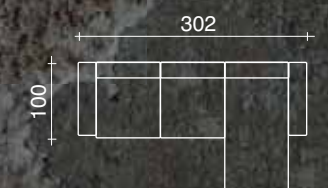

CHARM

Il gusto della comodità è rappresentato da questo modello, con tipologia costruttiva innovativa dove morbidezza dei volumi e dolcezza delle forme si integrano in modo esemplare. Spazio alla creatività nello scegliere cromatismi e rivestimenti di assoluta attualità in una vasta gamma a disposizione.

The comfort is represented by this model with innovative structures where softness and beautiful lines integrate perfectly. Give space to your creativity when choosing the modern colours and covers in the wide range that is available.

Divano 3 posti sx + penisola dx
3 seater LH sofa + RH long seat
L. 302/170 x P. 100 H. 86/96 cm