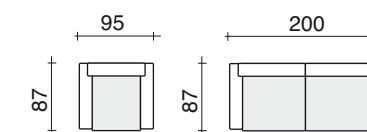

Divano 3 posti +
poltrona
3 seater sofa+ armchair
L. 200 x P. 87 H89 cm