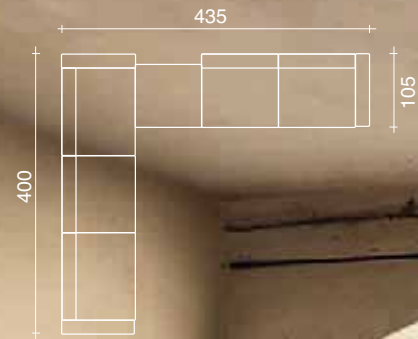

Angolare sx + elemento
centrale + angolare dx +
Pouf + elemento centrale
+ elemento dx + tavolini
Rotondo e Happy
L. 400/435 P.105 H.85 cm

LH corner element +
central seat + RH corner
element + Pouf + central
seat + RH element +
tables "Rotondo" and
"Happy"

HAPPY ISLAND