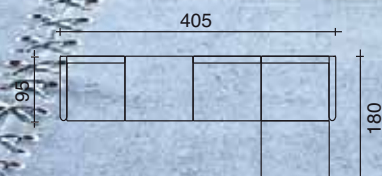

Elemento sx + elemento centrale + elemento dx  
LH element + central seat + RH element  
L. 320 x P. 95 H.86 cm

Elemento angolare sx +  
 Pouf + elemento centrale  
 + laterale dx + Pouf +  
 tavolino Zippo rotondo  
 L. 405/180 x P. 95 cm H.86 cm