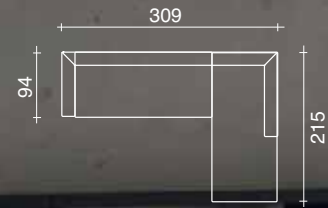

Divano 3 posti maxi sx
+ Cheise longue dx +
tavolini Happy
L. 309/215 P. 96 H.90 cm

Maxi 3 seater sofa +
Cheise longue + tables
"Happy"

BASIC