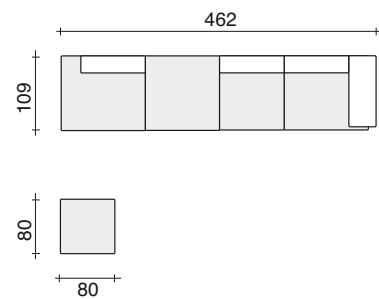

BB STYLE

Composizione lineare,
completata dal Pouf e dai
complementi disponibili
nelle varie finiture.

*A linear composition
complemented by a pouf
and accessories available
in various finishes.*

Terminale sx + Pouf +
elemento centrale + elemento
dx + tavolino Gamba Inclinata
LH terminal element + Pouf
+ central seat + RH element
+ tamle "Gamba Inclinata"
L. 462 x P. 109 H. 90 cm