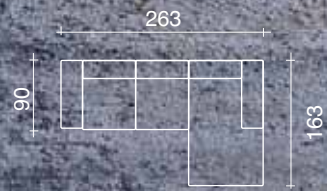

Divano 2 posti maxi  
Maxi 2 seater sofa  
L. 226 x P. 103 H. 73 cm

Divano 2 posti maxi sx +  
penisola dx  
L. 263/163 P.90 H.88 cm

Maxi 2 seater LH sofa +  
RH long seat