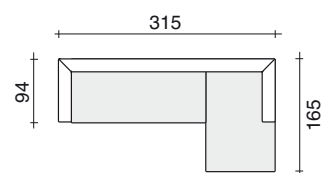

BASIC

Una variante fresca e attuale con cuscini liberi per un Basic innovativo.
Divano 3 posti maxi sx + penisola dx e tavolini Happy.

A new up-to-date version with scatter cushions for an innovative Basic.
Maxi 3 LH seater sofa + Rh long seat and tables "Happy".

Composizione
Composition
L. 315/165 x P. 94 H. 90cm