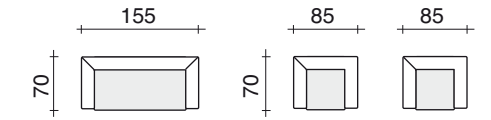

Divano 3 posti  
3 seater sofa  
L. 175 x P. 70 H. 75 cm

Divano 2 posti maxi + 2 poltrone  
 Maxi 2 seater sofa + 2 armchairs  
 L. 155 x P. 70 H. 75 cm