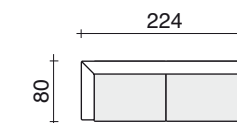

Divano 2 posti maxi  
Maxi 2 seater sofa  
L. 174 x P. 80 H. 80 cm

Divano 3 posti maxi + pouf Softy  
 Maxi 3 seater sofa + pouf "Softy"  
 L. 224 x P. 80 H. 80 cm