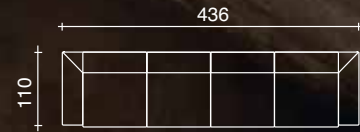

Composizione lineare  
composta da: laterale  
sx + 2 elementi centrale  
+ laterale dx + tavolini  
Tavolo Ponte e Happy  
L. 436 x P. 110 cm H. 85 cm

A linear composition  
comprising: LH element  
+2 central seater +  
corner element + Pouf  
+ central seat + RH  
terminal seat + coffee  
tables "Tavolo Ponte"  
and "Happy"