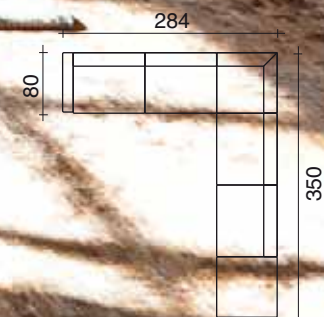

Divano 3 posti maxi sx
+ angolo+ 3 posti maxi
centrale +Pouf + tavolino
Gamba Inclinata
2 poltrone Expo in pelle
L. 284/350 x P. 80 H. 88 cm

Maxi 3 seater LH sofa +
corner element + maxi 3
central seater + Pouf +
tables "Gamba Inclinata"
2 armchairs leather
"Expo"

EXPO