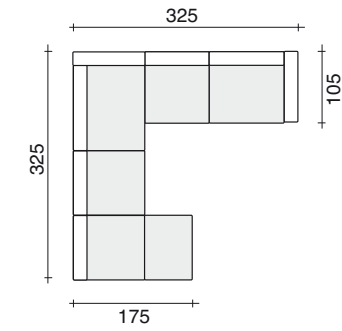

Pouf + elemento centrale+ elemento centrale +angolare dx+ elemento centrale laterale dx + tavolini Happy Pouf + central seat + central seat+ RH corner element + central seat + RH element + tables "Happy"
L. 325/325 x P. 105 H. 85 cm

HAPPY ISLAND

Elegantemente alternativo, l'opzione di Happy Island nella versione con gonna per ambienti unici e personali.

Elegantly alternative. The option of Happy Island in a version with a slipcover for unique personal contexts.