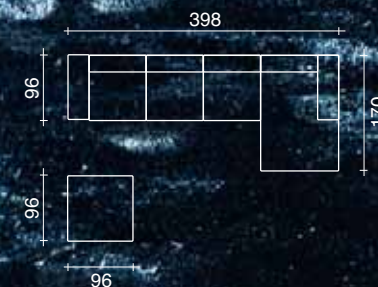

Divano 3 posti  
3 seater sofa  
L. 228 x P. 96 H87 cm

Elemento sx + 2 elementi centrali + elemento dx con penisola + Pouf + tavolino Rotondo  
L. 398/170 P.96 H.87 cm

LH element + 2 central seater + RH element with long seat+ Pouf + table "Rotondo"