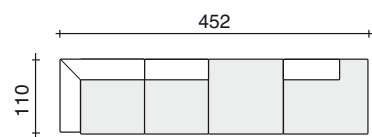

GALACTICO

Composizione lineare con cuscini liberi, per creare atmosfere personali e confortevoli.

A linear composition with scatter cushions creates comfortable personal atmospheres.

Composizione lineare + tavolino Gamba Inclinata
Linear composition + table "Gamba Inclinata"
L. 452 x P. 110 H. 85cm