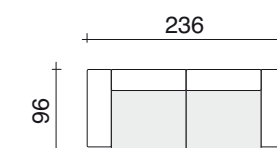

Divano 3 posti
3 seater sofa
L. 236x P. 96/111 H. 92 cm