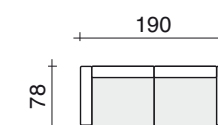

Divano 3 posti
3 seater sofa
L. 190 x P. 78 H. 84 cm