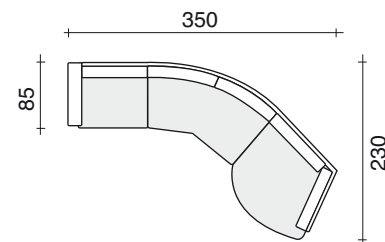

POOL

Composizione ad angolo con elementi arrotondati per risolvere esigenze diverse in base agli spazi del proprio ambiente.

A corner composition with rounded elements meets different needs based on your living spaces.

Elemento sx +angolo aperto 135° + terminale obliquo dx
LH element + 135° open corner element + oblique RH end element
L. 350/230 x P. 85 H. 89 cm