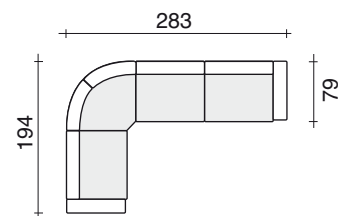

ALOE

L'ampia modularità
permette di
personalizzare il proprio
divano rispondendo ad
ogni tipo di esigenza.

Versatile modularity
allows you to customise
your sofa, meeting all
your needs.

Elemento sx + angolo rotondo +
divano 3 posti dx
LH element + rounded corner
element + 3 seater RH sofa
L. 194/280 x P. 79 H. 85 cm