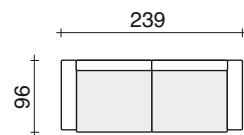

SOFT

Aspetto leggero ed elegante, è al contempo comodo e accogliente anche il tre posti maxi rivestito da un tessuto caldo, moderno e attuale.

Light elegant appeal for this maxi 3-seater sofa that is also comfortable and attractive. It is upholstered in warm coloured fabric, making it modern and up-to-date.

Divano 3 posti maxi
Maxi 3 seater sofa
L. 239 x P. 96 H.88cm