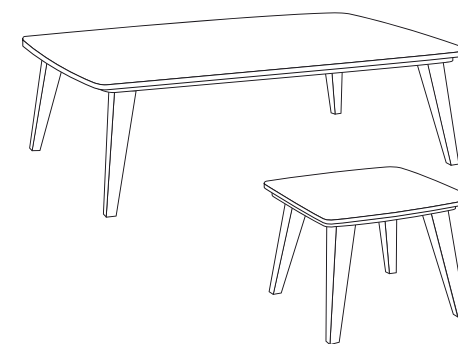

L.50 / P.50 / H. 33 cm
L.120 / P.70 / H. 33 cm