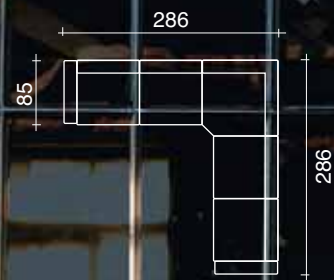

200

Divano 3 posti sx + elemento
angolare + Divano 3 posti dx
L. 286/286 x P. 85 H. 85 cm

3 seater LH sofa + corner
element + 3 seater RH sofa